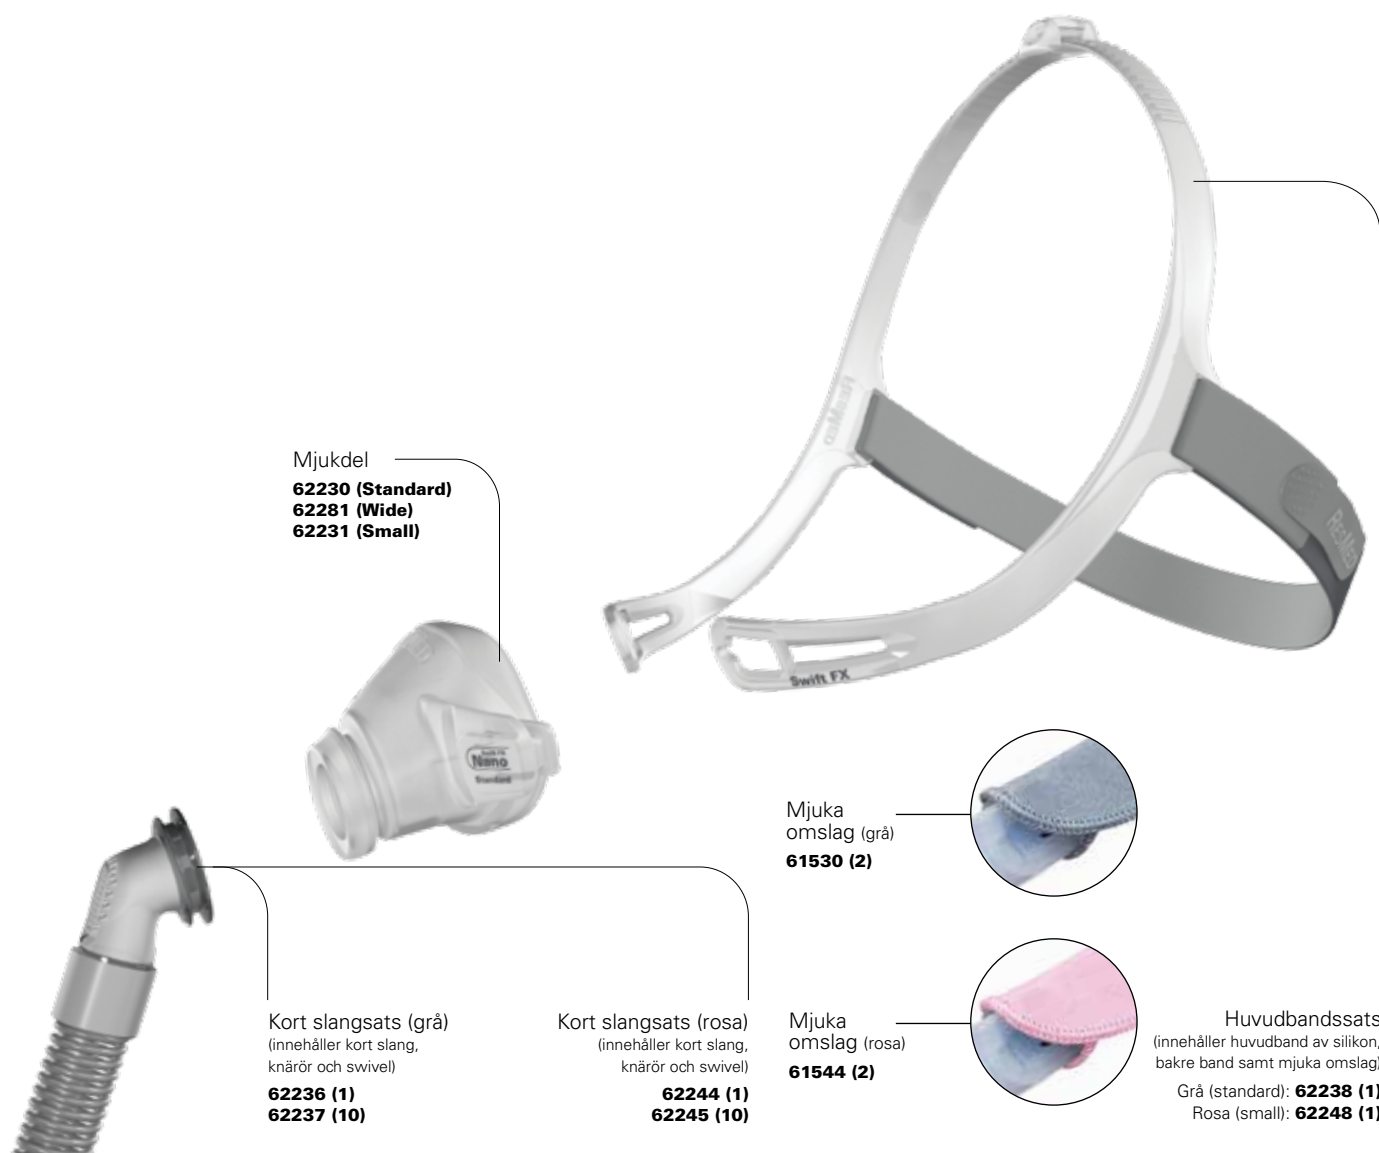

Swift™ FX Nano - komponentkort

Produktkoder

	Europa 1	Europa 2	Europa 3
Swift FX Nano masksystem* (Standard)	62202	62204	62206
Swift FX Nano masksystem* (Wide)	62253	62255	62257
Swift FX Nano for Her masksystem** (Small)	62203	62205	62207

Europa 1: Engelska (brittisk), franska, tyska och italienska (Schweiz)

Europa 2: Engelska, danska, finska, norska och svenska

Europa 3: Engelska, tjeckiska, holländska (Belgien), franska (Belgien), tyska (Belgien), grekiska, ungerska, italienska, polska, portugisiska, ryska, slovakiska, spanska och turkiska

* Innehåller mjukdel (Standard eller Wide), kort slangsats (grå) samt Swift FX Nano huvudbandsats (grå).

** Innehåller mjukdel (Small), kort slangsats (rosa) samt Swift FX Nano for Her huvudbandsats (rosa).

Se bruksanvisningen till Swift FX Nano/Swift FX Nano for Her nasal mask för mer information.