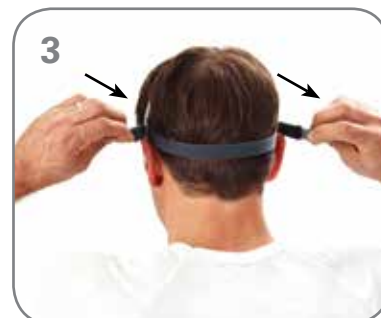

Swift™ FX Nano - tillpassningsguide

- Se till att nederdelen av öppningen på mjukdelen riktas in mot undersidan av din näsa och placera sedan masken över näsan.
- Dra sedan huvudbanden över huvudet så att de befinner sig mitt emellan öronen och ögonen.

- Justera det översta bandet först genom att dra det genom spännet, ett hack i taget, tills masken sitter bekvämt över näsan.
- Spänn inte åt för hårt.

- Det bakre bandet ska sitta alldeles ovanför öronen på huvudets baksida.
- Justera de båda spännena på det bakre tygbandet samtidigt.