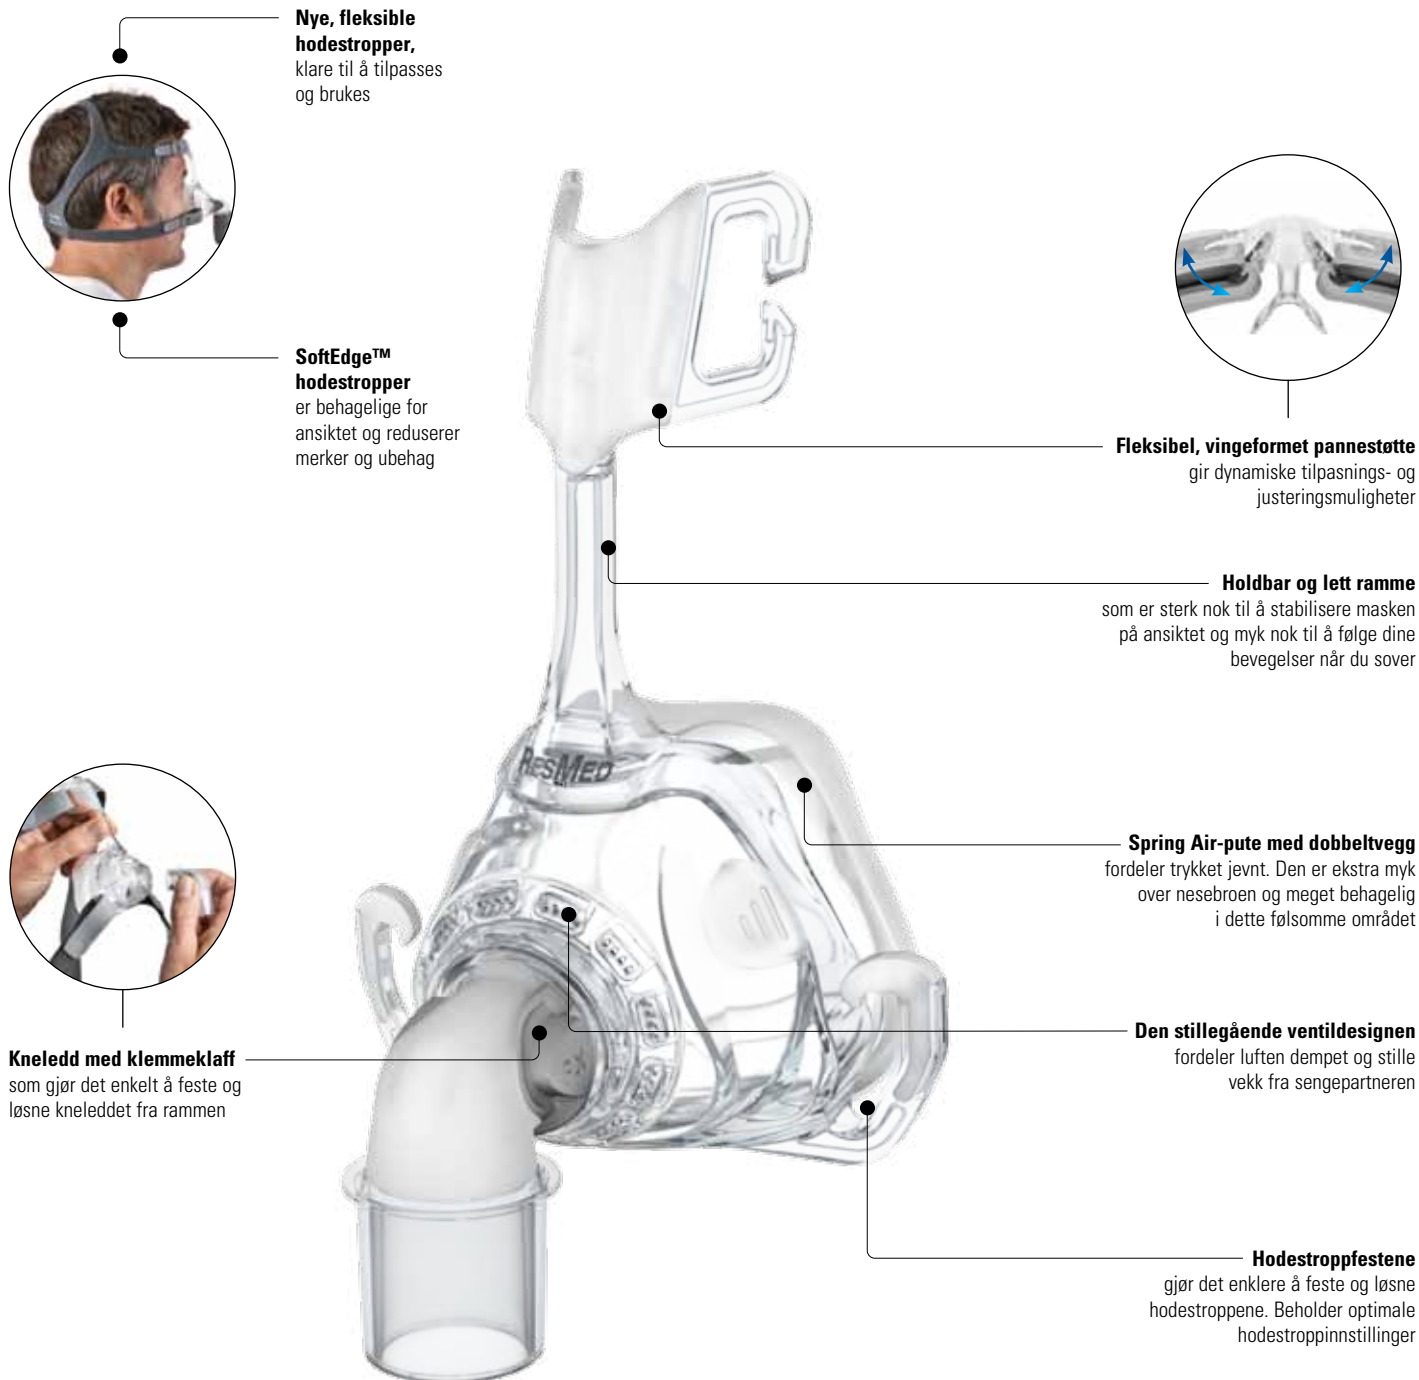

Så lett. Så enkel

Mirage FX

Mirage FX er løsningen du har ventet på, med perfekt balanse mellom avansert utforming og enkel funksjonalitet. Masken er lett og komfortabel, og det er enkelt å finne riktig størrelse og tilpasse den. Dette er neste generasjon av nesemasker med høy kvalitet fra ResMed.

Enkel å tilpasse

Å tilpasse masken er også enkelt. Mirage FX tilpasses og justeres intuitivt, så det er gjort i en håndvending. Med bare fire deler, deriblant hodestropper, sparer du også tid på lagerstyring.

... og pasientene

Komfort

Mirage FX Spring Air™-puten sørger for jevn trykkfordeling og komfort for pasientene. Den er ekstra myk over nesebroen, slik at ubehaget man ofte føler i dette området, begrenses.

Lett og enkel

Pasientene vil oppdage at Mirage FX er meget brukervennlig: Den er lett å tilpasse, bruke og rengjøre. I tillegg er den lett og behagelig å ha på.

Mirage™ FX
NESEMASKER

Komplett maskesystem