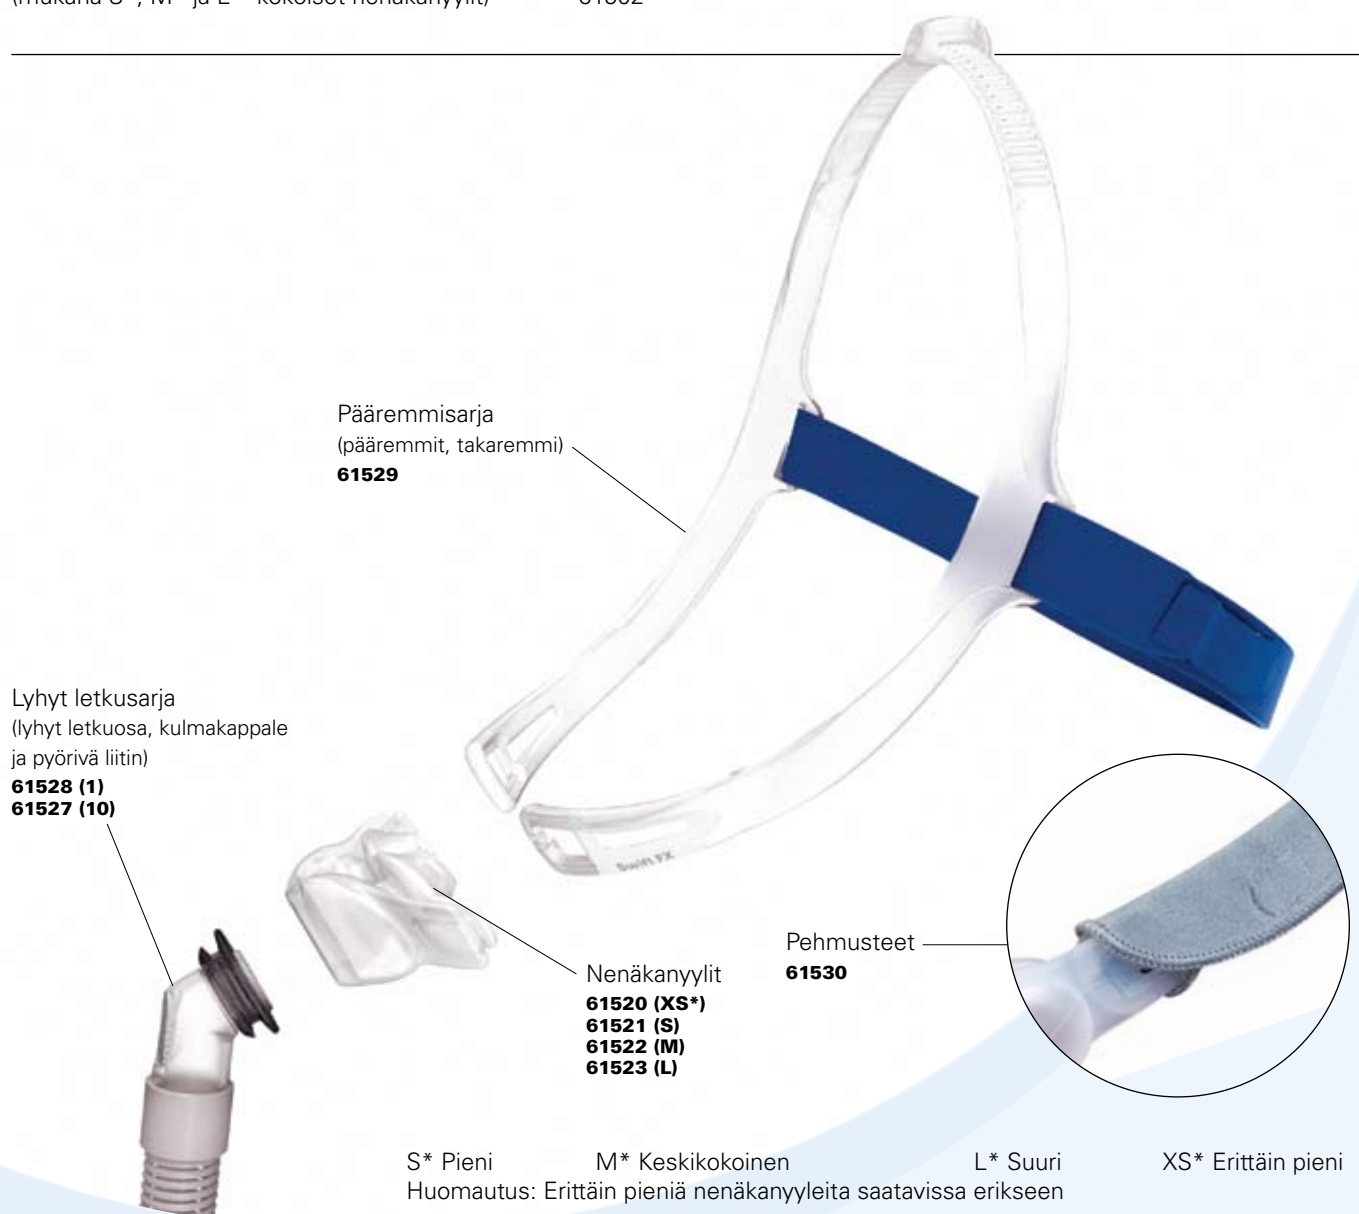

Swift™ FX

SIERAINMASKI

Osaluettelo

Suomi

Maski täydellisenä
(mukana S*, M* ja L* -kokoiset nenäkanyylit)

Eurooppa 2
61502

Pääremmisarja
(pääremmit, takaremmi)
61529

Lyhyt letkusarja
(lyhyt letkuosa, kulmakappale
ja pyörivä liitin)
61528 (1)
61527 (10)

Nenäkanyylit
61520 (XS*)
61521 (S)
61522 (M)
61523 (L)

Pehmusteet
61530

S* Pieni

M* Keskikokoinen

L* Suuri

XS* Erittäin pieni

Huomautus: Erittäin pieniä nenäkanyyleita saatavissa erikseen