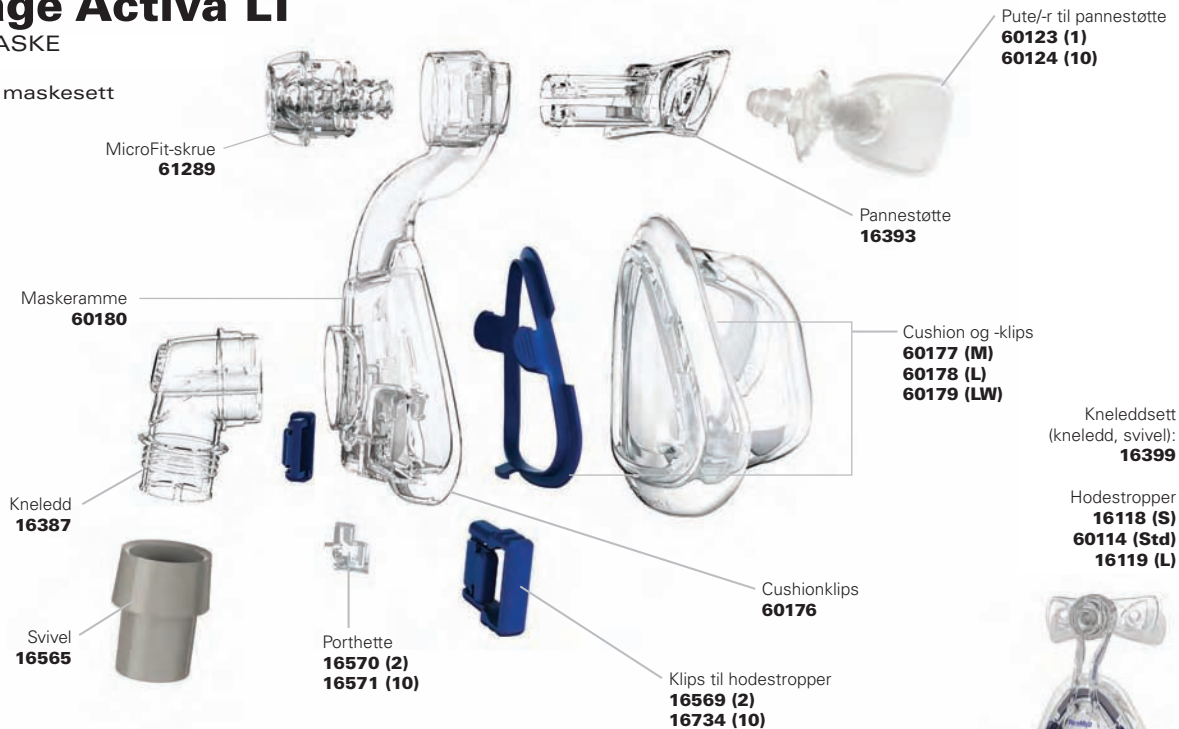

Mirage Activa LT

NESEMASKE

Komplett maskesett

Medium	Large	Large Wide
60154	60155	60156